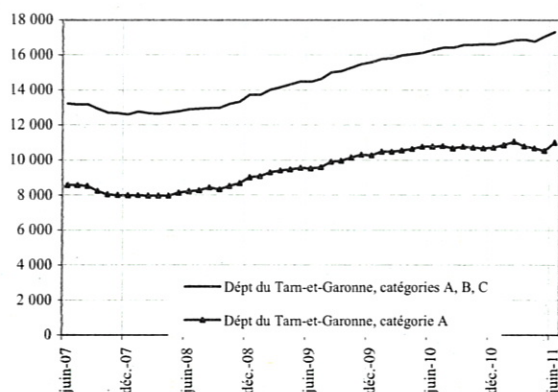

DEMANDEURS D'EMPLOI INSCRITS ET OFFRES COLLECTÉES PAR PÔLE EMPLOI DANS LE DÉPARTEMENT DE TARN-ET-GARONNE EN JUIN 2011

Demandeurs d'emploi inscrits en fin de mois à Pôle emploi

Catégories A et A, B, C (CVS)

Fin juin 2011, dans le département de Tarn-et-Garonne, 11 000 personnes sont inscrites à Pôle emploi en catégorie A. Ce nombre augmente de 4,4% par rapport à fin mai 2011. Sur un an, il s'accroît de 2%.