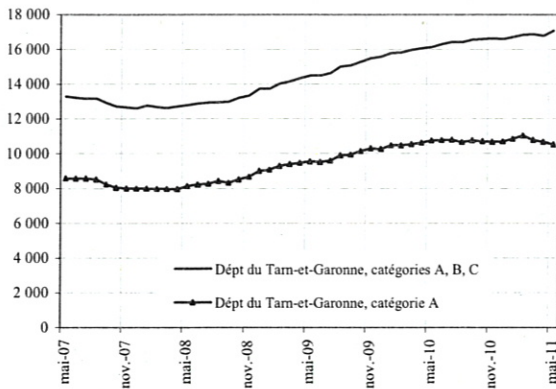

DEMANDEURS D'EMPLOI INSCRITS ET OFFRES COLLECTÉES PAR PÔLE EMPLOI DANS LE DÉPARTEMENT DE TARN-ET-GARONNE EN MAI 2011

Demandeurs d'emploi inscrits en fin de mois à Pôle emploi

Catégories A et A, B, C (CVS)